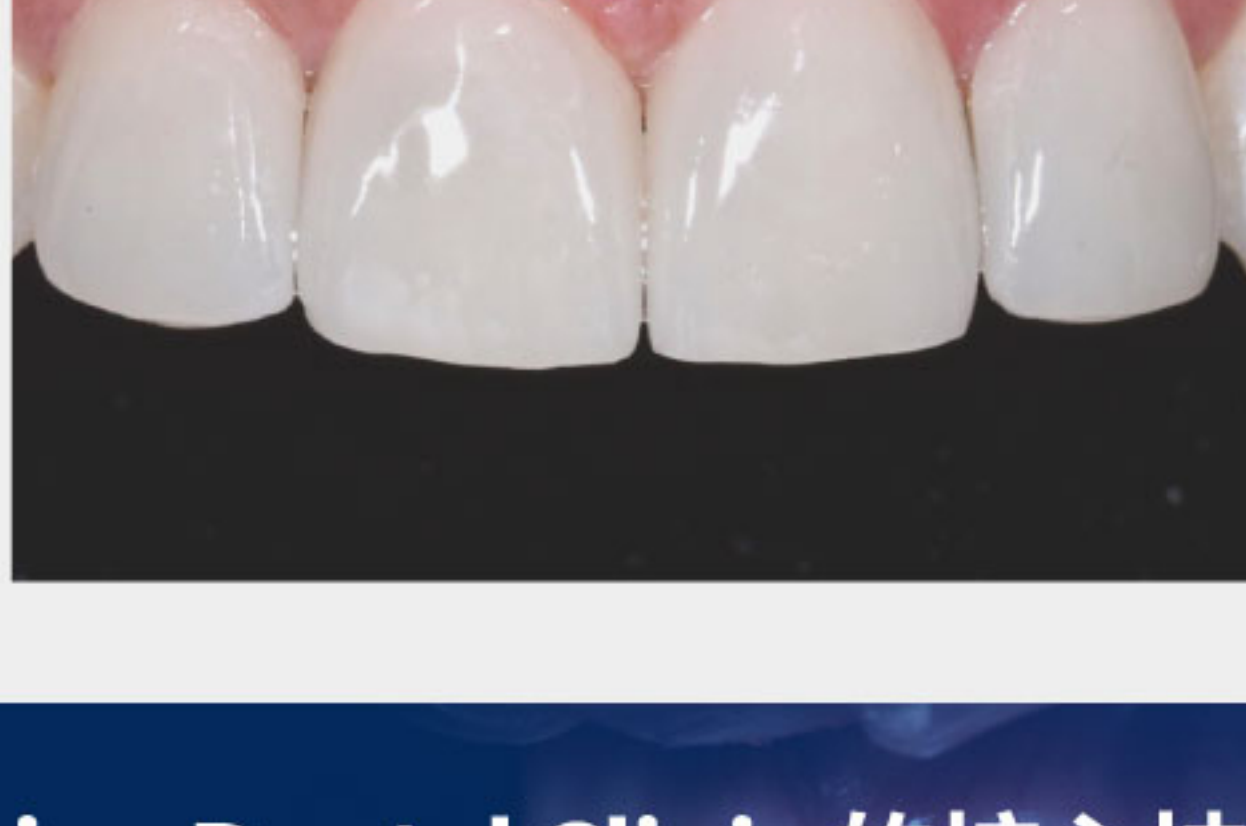

最少量磨除牙齿后

01

100μm(微米)~200μm(微米)的超微磨除
最大限度地保护原生牙齿, 仅需一天即可完成治疗

微米相当于百万分之一米的长度单位
纸张厚度约为70μm至180μm

02

陶瓷贴片诊疗后

Design Dental Clinic 的核心技术 2

牙齿透明度