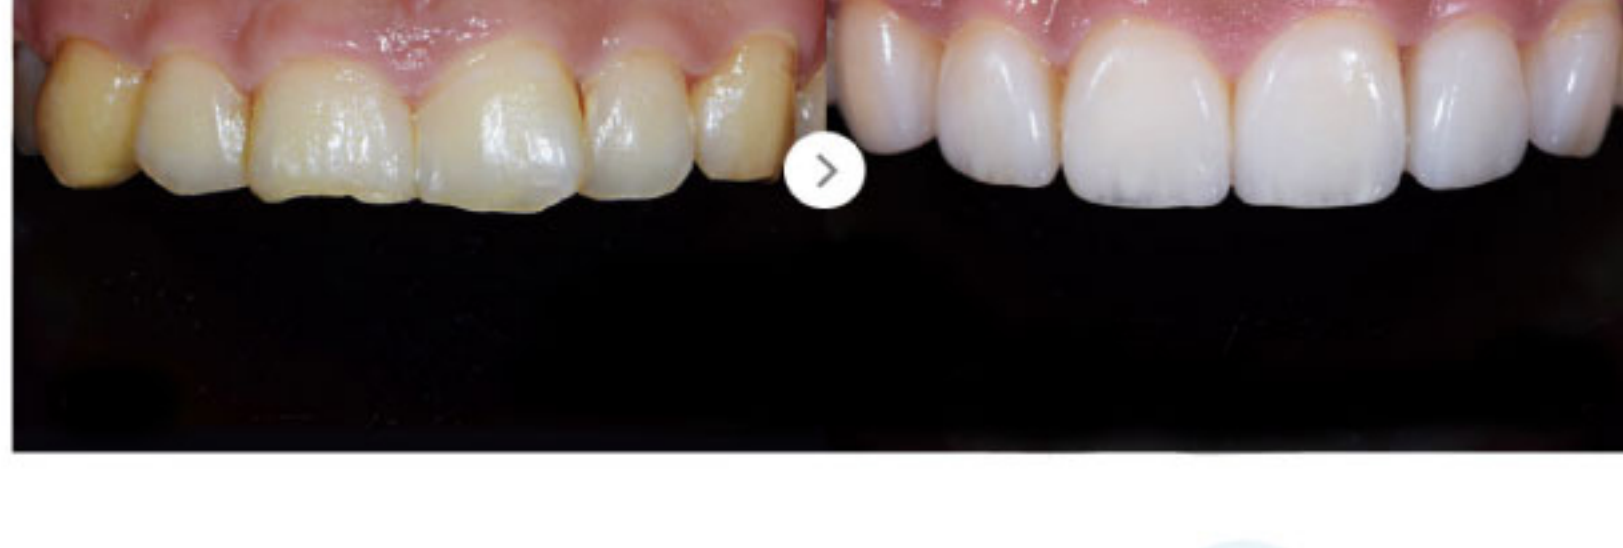

Design your smile

Ceramel by Design Dental

D 디자인 치과

源自Design Dental Clinic 的 前沿诊疗概念

陶瓷贴片

打造精致美丽的微笑曲线
Design Dental Clinic 独家研发
"牙齿磨除量最低的一日陶瓷贴片"

Design Dental Clinic 为每个人量身定制
自然且优雅高级的微笑

"Minimal is the Best"