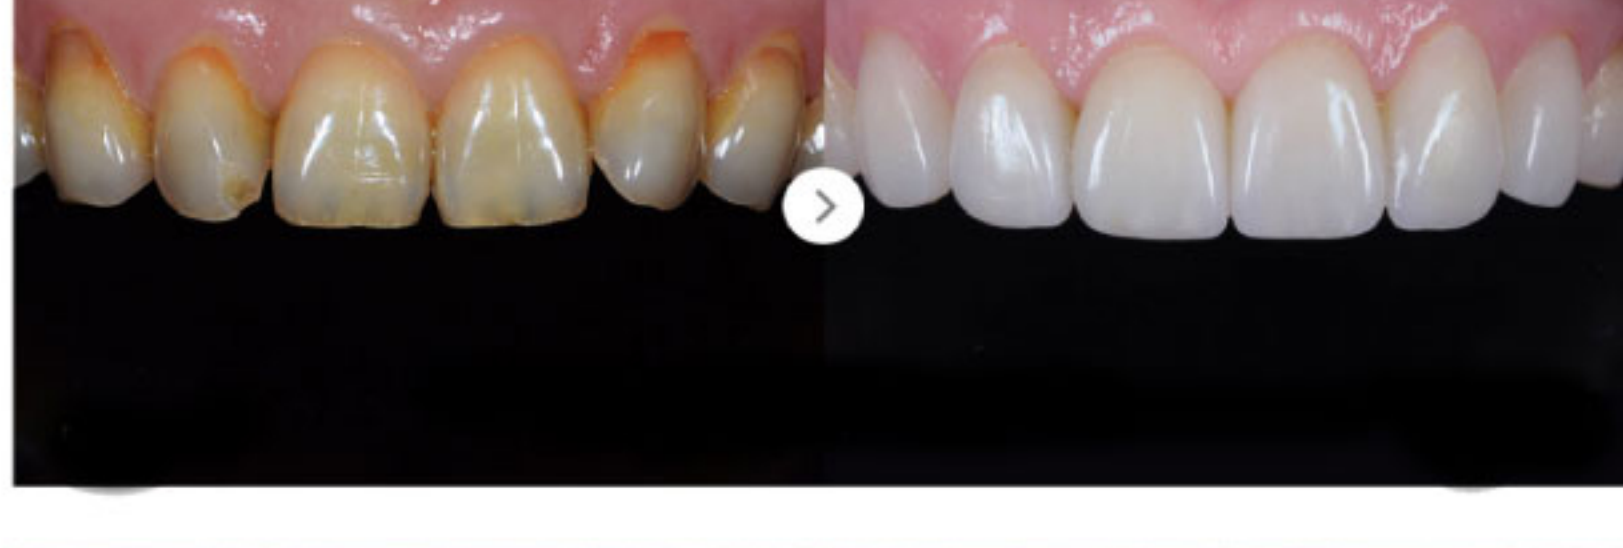

Design your smile

Ceramel by Design Dental

D 디자인 치과

源自Design Dental Clinic 的 前沿诊疗概念

陶瓷贴片

打造精致美丽的微笑曲线
Design Dental Clinic 独家研发
"牙齿磨除量最低的一日陶瓷贴片"

Design Dental Clinic 为每个人量身定制
自然且优雅高级的微笑

"Minimal is the Best"